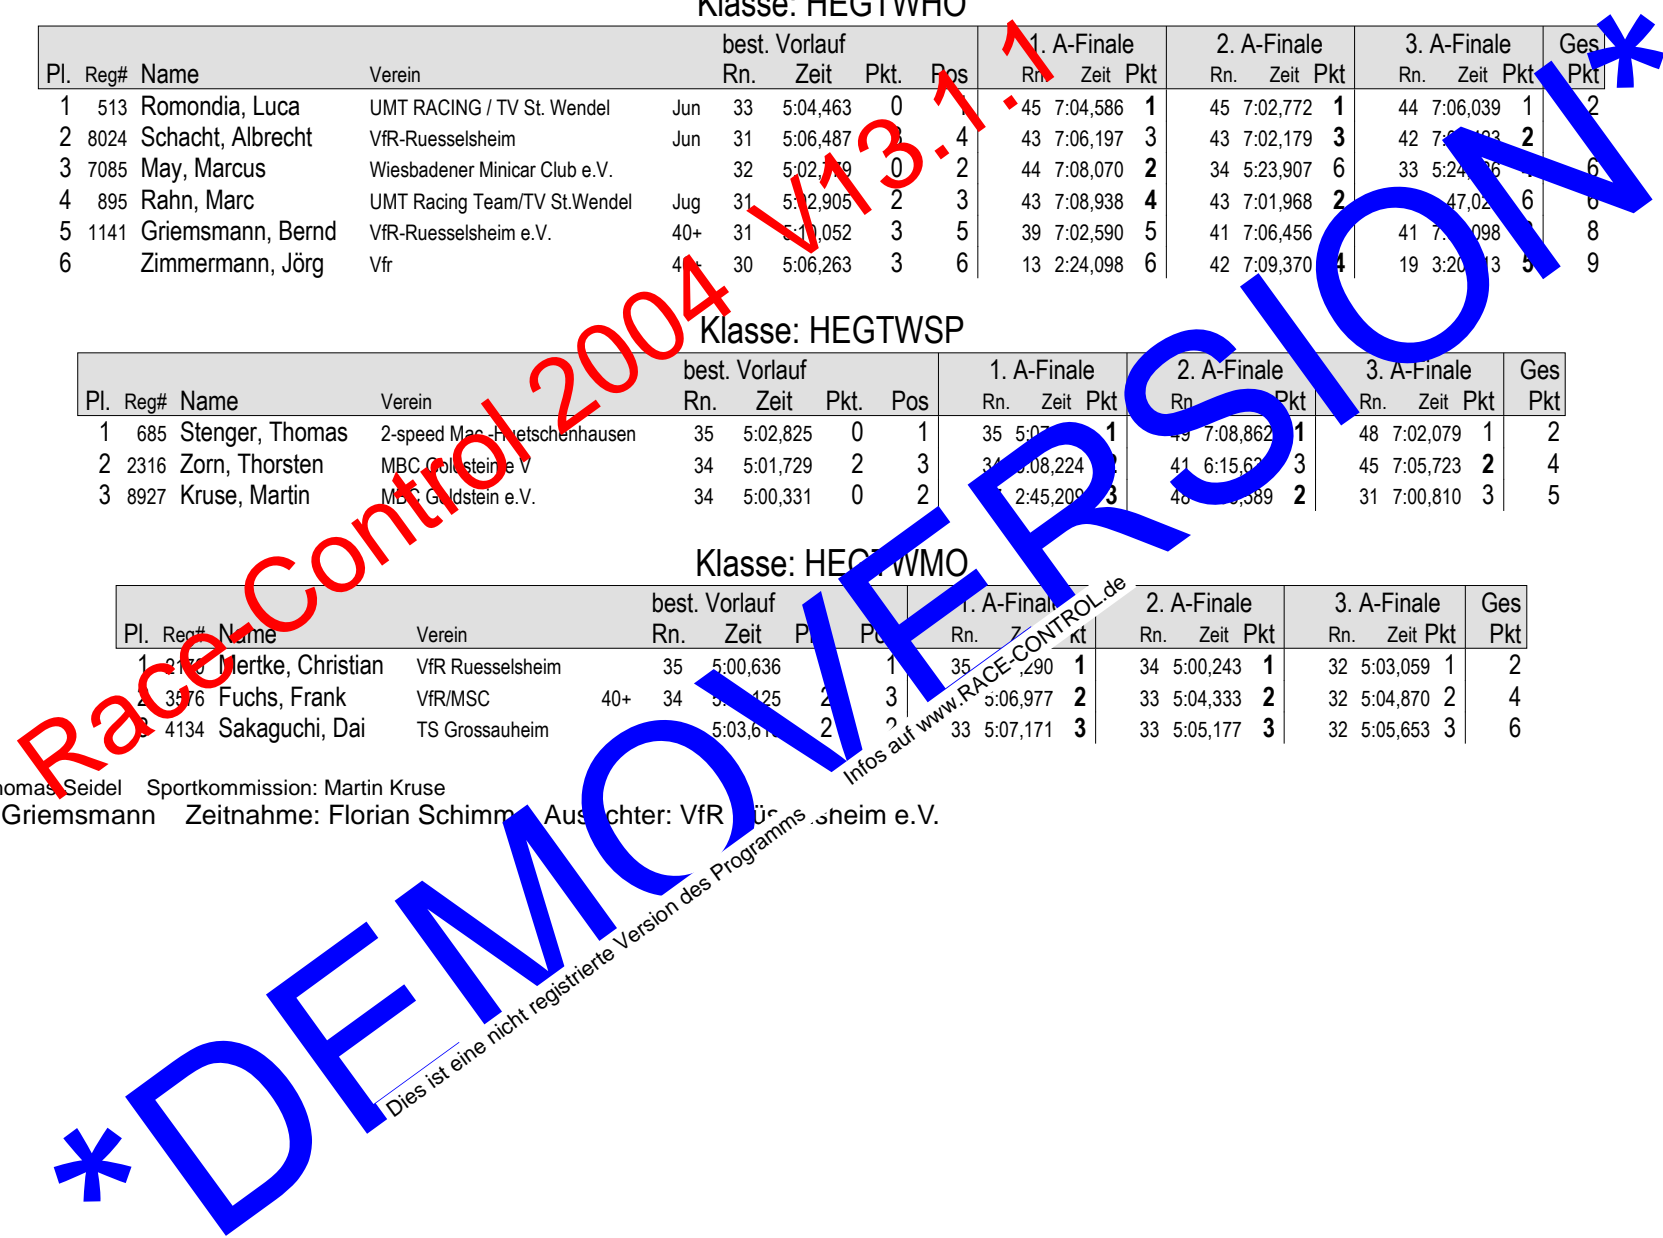

Klasse: HEGTWSW

Pl.	Reg#	Name	Verein	best. Vorlauf				1. A-Finale			2. A-Finale			3. A-Finale			Ges. Pkt	
				Rn.	Zeit	Pkt.	Pos	Rn.	Zeit	Pkt	Rn.	Zeit	Pkt	Rn.	Zeit	Pkt		
1	685	Stenger, Thomas	2-speed Man - Hetschenhausen		35	5:02,825	0	1	35	5:07,000	1	49	7:08,862	1	48	7:02,079	1	2
2	2316	Zorn, Thorsten	MBC Goldsteine V		34	5:01,729	2	3	34	5:08,224	2	41	6:15,600	3	45	7:05,723	2	4
3	8927	Kruse, Martin	MBC Goldstein e.V.		34	5:00,331	0	2	33	2:45,200	3	40	5:05,389	2	31	7:00,810	3	5

Klasse: HEGTWMO

Pl.	Reg#	Name	Verein	best. Vorlauf				1. A-Finale			2. A-Finale			3. A-Finale			Ges. Pkt	
				Rn.	Zeit	Pkt.	Pos	Rn.	Zeit	Pkt	Rn.	Zeit	Pkt	Rn.	Zeit	Pkt		
1	2177	Mertke, Christian	VfR Ruesselsheim		35	5:00,636	1	1	35	5:07,290	1	34	5:00,243	1	32	5:03,059	1	2
2	3576	Fuchs, Frank	VfR/MSK	40+	34	5:01,125	2	3	34	5:06,977	2	33	5:04,333	2	32	5:04,870	2	4
3	4134	Sakaguchi, Dai	TS Grossauheim		33	5:03,611	2	2	33	5:07,171	3	33	5:05,177	3	32	5:05,653	3	6

Technische Abnahme: Thomas Seidel Sportkommission: Martin Kruse
Rennleitung: Bernd Griemsmann Zeitnahme: Florian Schimm Ausrichter: VfR Rüsselsheim e.V.

DEMOVERSION!! lizenziert für KART-DATA timing service
Race-Control 2004 V13.1.1 © 2003-2013 by Franz Schiesler jun.
Dies ist eine nicht registrierte Version des Programms